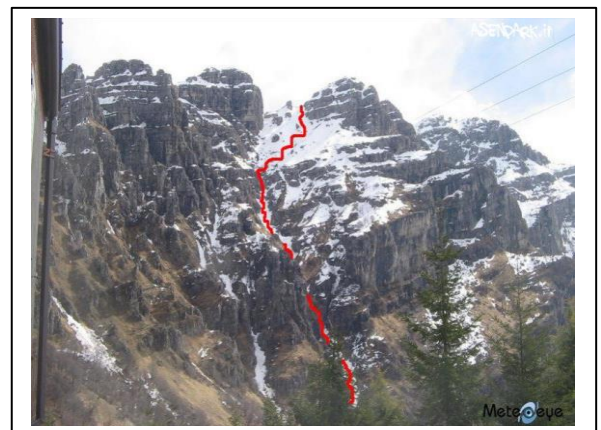

La **COMMISSIONE ESCURSIONISMO** organizza
una gita ALPINISTICA alla **Ferrata Gamma 1 + Canale Bobbio**

Ferrata GAMMA 1 Canale BOBBIO

domenica 25 Marzo

Dislivello: m. **1250** - Tempi di percorrenza **in salita ore 5,00/6,00** – Difficoltà: **EEA-F**
Partenza da Piazzale Funivia PIANI D'ERNA m.1250 (LECCO) Ritrovo sede Cai alle ore 6,30

DESCRIZIONE DELLA SALITA

Bella gita che unisce un bel canale di neve con pendenze modeste (35°/40°), con una bella ferrata, un tempo molto difficile, ma da tempo addomesticata con lunghe scale, sempre però molto esposta. Il tutto è condito con un bel panorama mozzafiato su Lecco ed il suo lago.

I partecipanti dovranno essere muniti di piccozza, ramponi, imbrago, set da ferrata, casco, ed eventualmente alcuni cordini e moschettoni.

Ponte tibetano sulla GAMMA 1

Canale BOBBIO

**Informazioni e iscrizioni presso la sede il martedì ed il venerdì. Chiusura iscrizioni venerdì 23 marzo.
È obbligatorio presentarsi in sede e si ricorda ai non soci il versamento della copertura assicurativa.**